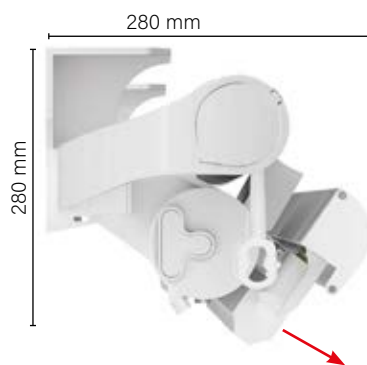

ATTACCO A SOFFITTO