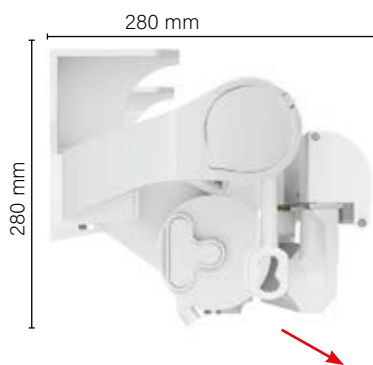

B.E. versatile

INFORMAZIONI

Tenda a bracci estensibili. Struttura laccata bianco RAL 9010, grigia RAL 7035, avorio RAL 1013, verniciato bronzo o antracite. Bracci a cavetto di trazione ricoperto.

Manovra ad argano. Di serie lato del comando dx vista esterna. Di serie regolazione soffitto. Mantovana di serie O.

INDICAZIONI

- Per tessuti grandi altezze massima larghezza e sporgenza L 420 x SP 275
- NO TESSUTO STAR SCREEN

Colori struttura

	Bianco RAL 9010 di serie
	Grigio RAL 7035 di serie
	Avorio RAL 1013 di serie
	Verniciato Bronzo di serie
	Antracite di serie
	Altri colori + 20% sul prezzo di listino

ATTACCO A PARETE