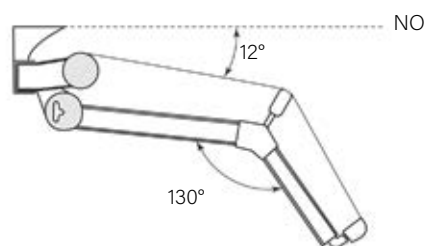

B.E. versatile

TENDA A BRACCI

B.E. versatile

INFORMAZIONI

Tenda a bracci estensibili. Struttura laccata bianco RAL 9010, grigia RAL 7035, avorio RAL 1013, verniciato bronzo o antracite. Bracci a cavetto di trazione ricoperto.

Manovra ad argano. Di serie lato del comando dx vista esterna. Di serie regolazione soffitto. Mantovana di serie O.

INDICAZIONI

- Per tessuti grandi altezze massima larghezza e sporgenza L 420 x SP 275
- NO TESSUTO STAR SCREEN

INGOMBRO INCLINAZIONE MASSIMA

INGOMBRO INCLINAZIONE MASSIMA

CE CL. 1 - 40 Nm - 600x300
CL. 2 - 70 Nm - 600x250
certificato UNI EN 13561