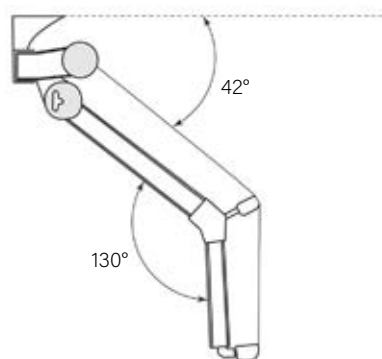

Manovra ad argano. Di serie lato del comando dx vista esterna. Di serie regolazione soffitto. Mantovana di serie O.

INDICAZIONI

- Per tessuti grandi altezze massima larghezza e sporgenza L 420 x SP 275
- NO TESSUTO STAR SCREEN

INGOMBRO INCLINAZIONE MASSIMA

INGOMBRO INCLINAZIONE MASSIMA

CE CL. 1 - 40 Nm - 600x300
CL. 2 - 70 Nm - 600x250
certificato UNI EN 13561