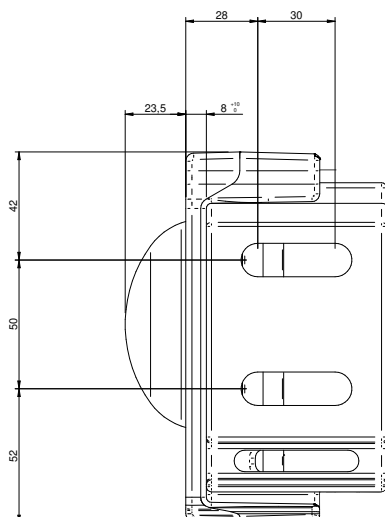

B.E.5 protetta

TENDA A BRACCI CASSONATE

B.E.5 protetta

INFORMAZIONI

Tenda a bracci estensibili con bracci separati e cassonetto di protezione. Struttura laccata bianco RAL 9010, grigia RAL 7035, avorio RAL 1013 o antracite. Bracci con kevlar. Manovra ad argano. Di serie lato del comando dx vista esterna. Tenda prevista senza mantovana. La tenda di serie verrà fornita attacco parete inclinazione standard (30°).

INDICAZIONI

- Per questo modello di tenda tutti i tessuti verranno forniti **CUCITI**. Si sconsiglia l'utilizzo di tessuti **IMPERMEABILI**.
- Al momento dell'ordine specifica e sempre attacco a parete o soffitto e inclinazione tenda.
- Per tessuti grandi altezze massima larghezza e sporgenza **L 420 x SP 250**
- **NO TESSUTO STAR SCREEN**

Le quote si intendono sempre ingombro massimo

CE CL. 1 - 40 Nm - 480x250
CL. 2 - 70 Nm - 400x250
certificato UNI EN 13561