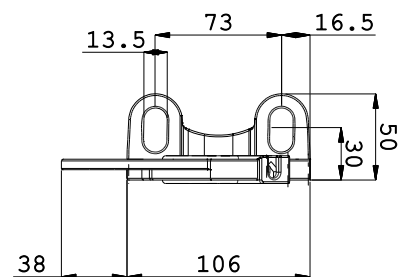

## INFORMAZIONI

**Tenda a guide** laterali con braccetti a molla da 70 cm. Struttura laccata bianco RAL 9010, grigio RAL 7035, avorio RAL 1013, verniciato bronzo o antracite. Manovra ad argano. Argano interno staffe. Mantovana di serie O.

### INDICAZIONI

- La misura si intende **massimo ingombro** (esterno guida).

CASSONETTO (opzionale)

ATTACCO A SOFFITTO

Le quote si intendono sempre ingombro massimo

**CE** CL. 1 - 40 Nm - 480x300  
CL. 2 - 70 Nm - 400x300  
certificato UNI EN 13561