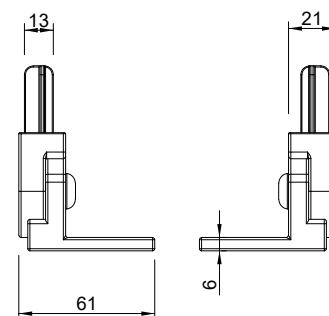

ATTACCO A SOFFITTO

Le quote si intendono sempre ingombro massimo