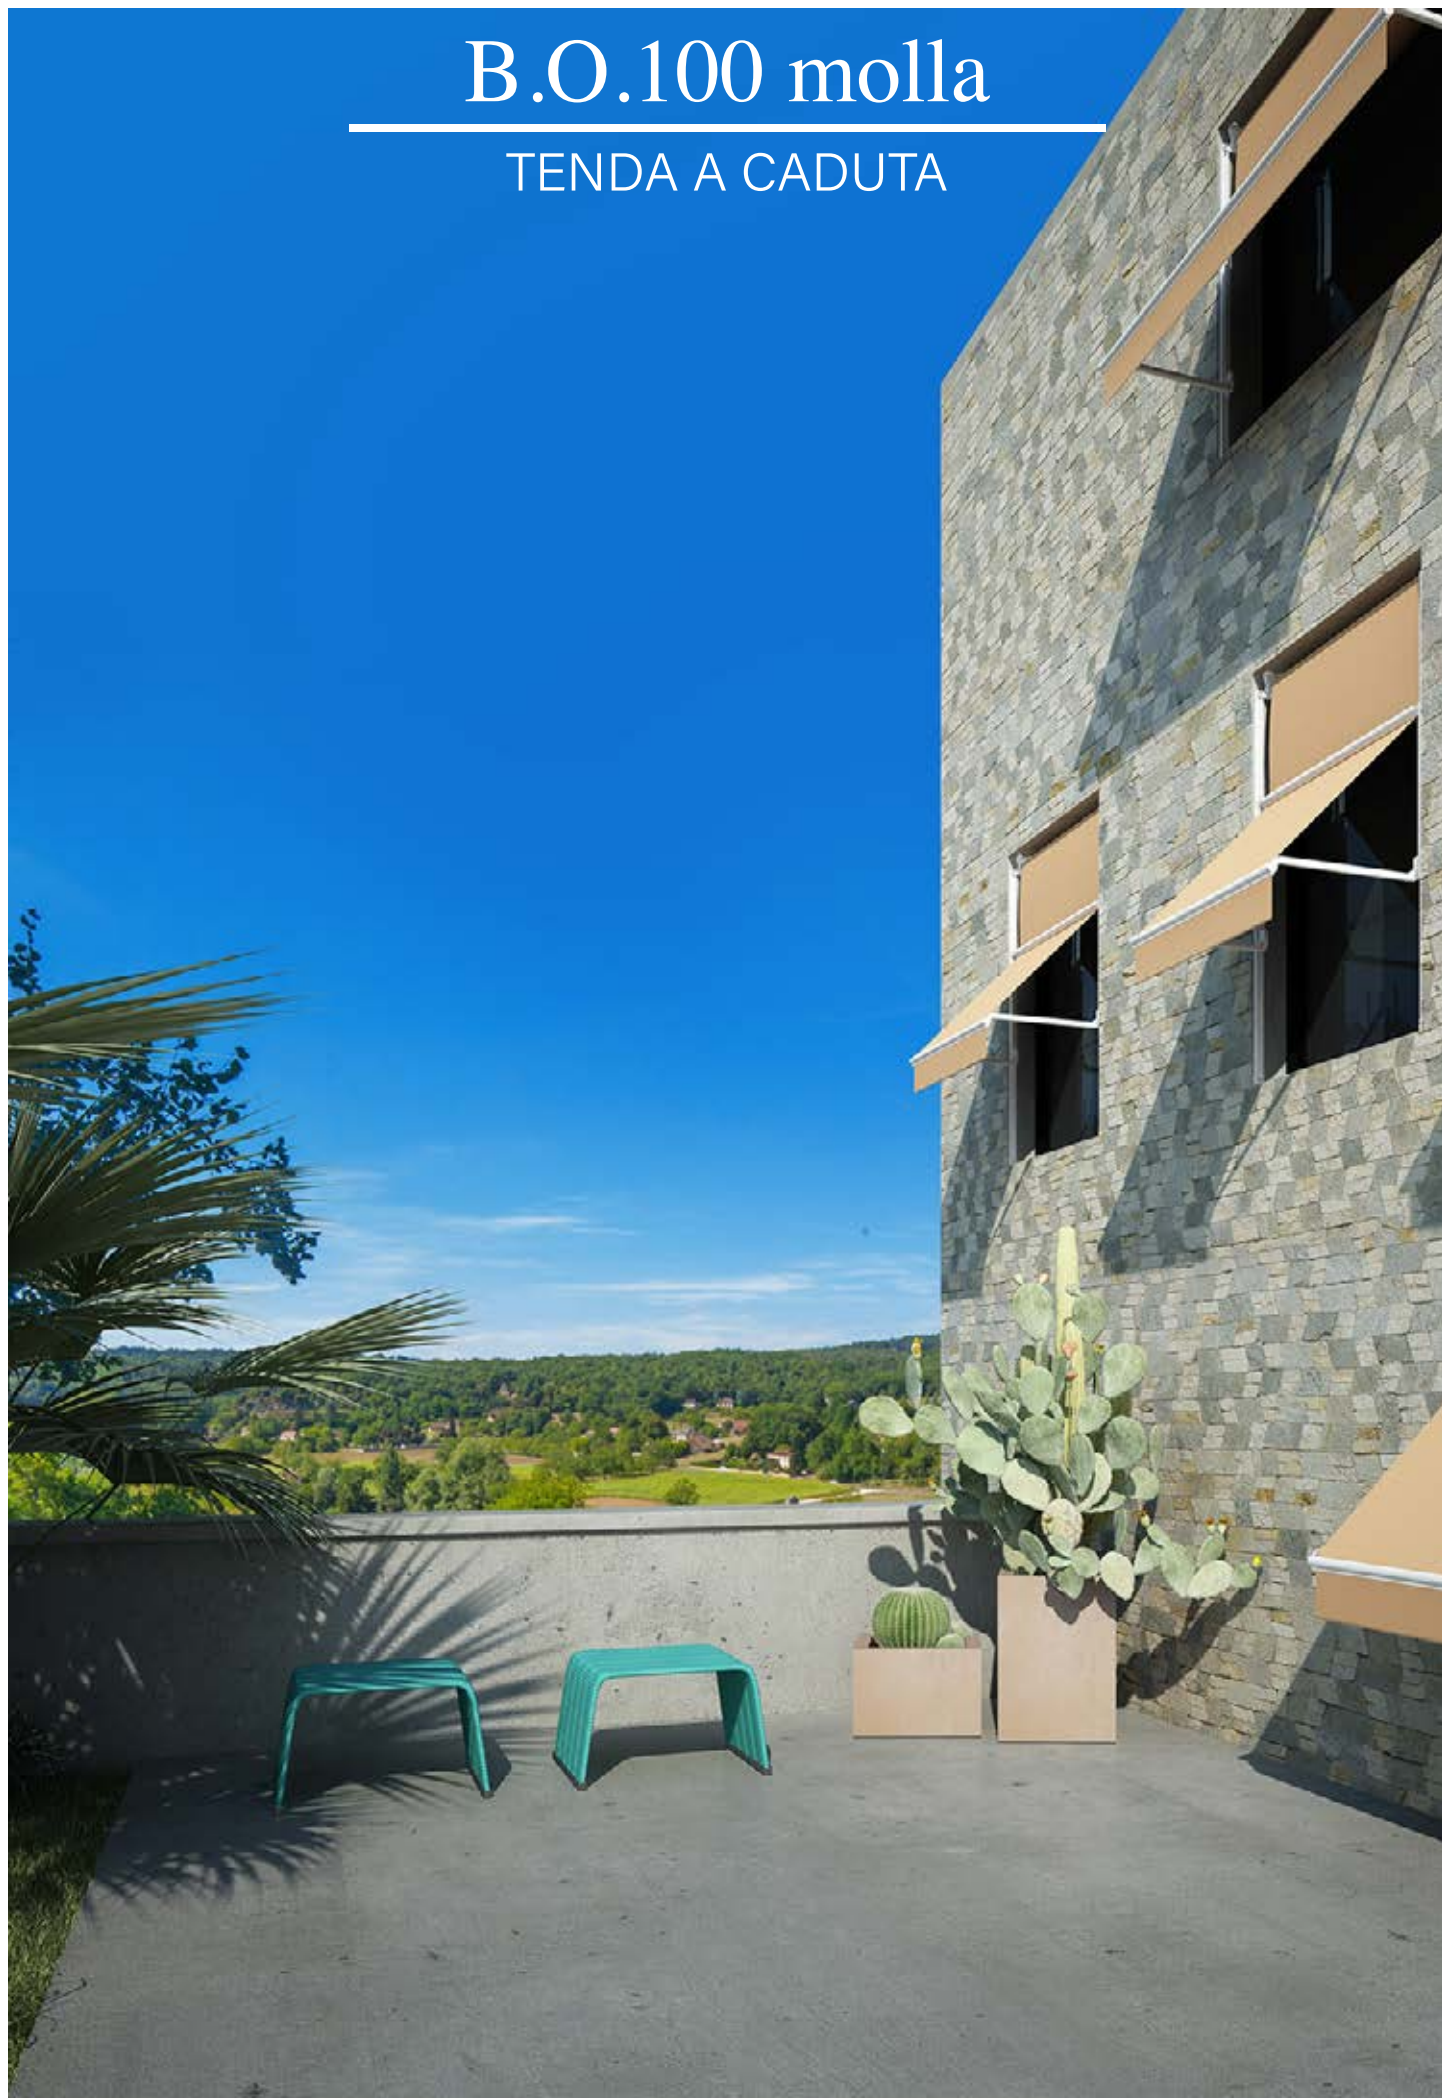

# B.O.100 molla

TENDA A CADUTA

## INFORMAZIONI

**Tenda a guide** laterali con braccetti a molla da 70 cm. Struttura laccata bianco RAL 9010, grigio RAL 7035, avorio RAL 1013, verniciato bronzo o antracite. Manovra ad argano. Argano interno staffe. Mantovana di serie O.