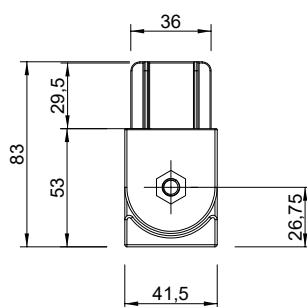

ATTACCO A SOFFITTO

Le quote si intendono sempre ingombro massimo