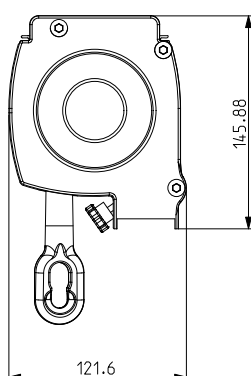

## INFORMAZIONI

**Tenda a guide** laterali con braccetti a molla da 70 cm. Struttura laccata bianco RAL 9010, grigio RAL 7035, avorio RAL 1013, verniciato bronzo o antracite. Manovra ad argano. Argano interno staffe. Mantovana di serie O.

### INDICAZIONI

- La misura si intende **massimo ingombro** (esterno guida).

CASSONETTO (opzionale)