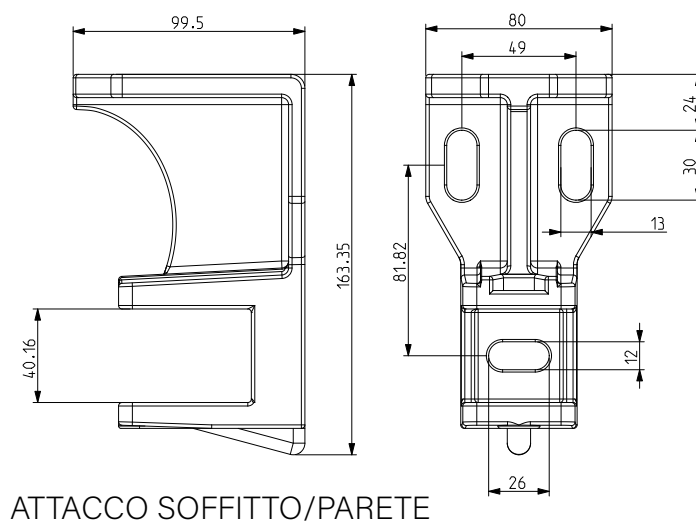

B.Q.220

TENDA A BRACCI

B.Q.220

INFORMAZIONI

Tenda a bracci estensibili con barra quadra. Struttura laccata bianco RAL 9010, grigia RAL 7035 avorio RAL 1013 bronzo e antracite. Bracci con kevlar. Manovra ad argano. Di serie lato del comando dx vista esterna. Di serie regolazione soffitto. Mantovana di serie O.

INDICAZIONI

Per tessuti grandi altezze massima larghezza e sporgenza
L 420 x SP 250

NO TESSUTO STAR SCREEN

Colori struttura

-  Bianco RAL 9010 di serie
-  Grigio RAL 7035 di serie
-  Avorio RAL 1013 di serie
-  Verniciato Bronzo di serie
-  Antracite di serie
-  Altri colori + 20% sul prezzo di listino

 CL. 2 - 70 Nm - 600x225
certificato UNI EN 13561