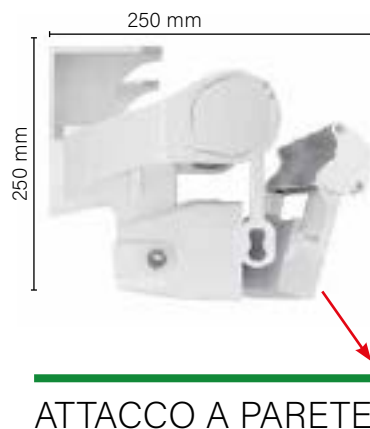

B.Q.220

TENDA A BRACCI

B.Q.220

INFORMAZIONI

Tenda a bracci estensibili con barra quadra. Struttura laccata bianco RAL 9010, grigia RAL 7035 avorio RAL 1013 bronzo e antracite. Bracci con kevlar. Manovra ad argano. Di serie lato del comando dx vista esterna. Di serie regolazione soffitto. Mantovana di serie O.

INDICAZIONI

Per tessuti grandi altezze massima larghezza e sporgenza
L 420 x SP 250

NO TESSUTO STAR SCREEN

Colori struttura

-  Bianco RAL 9010 di serie
-  Grigio RAL 7035 di serie
-  Avorio RAL 1013 di serie
-  Verniciato Bronzo di serie
-  Antracite di serie
-  Altri colori + 20% sul prezzo di listino

 CL. 2 - 70 Nm - 600x225
certificato UNI EN 13561