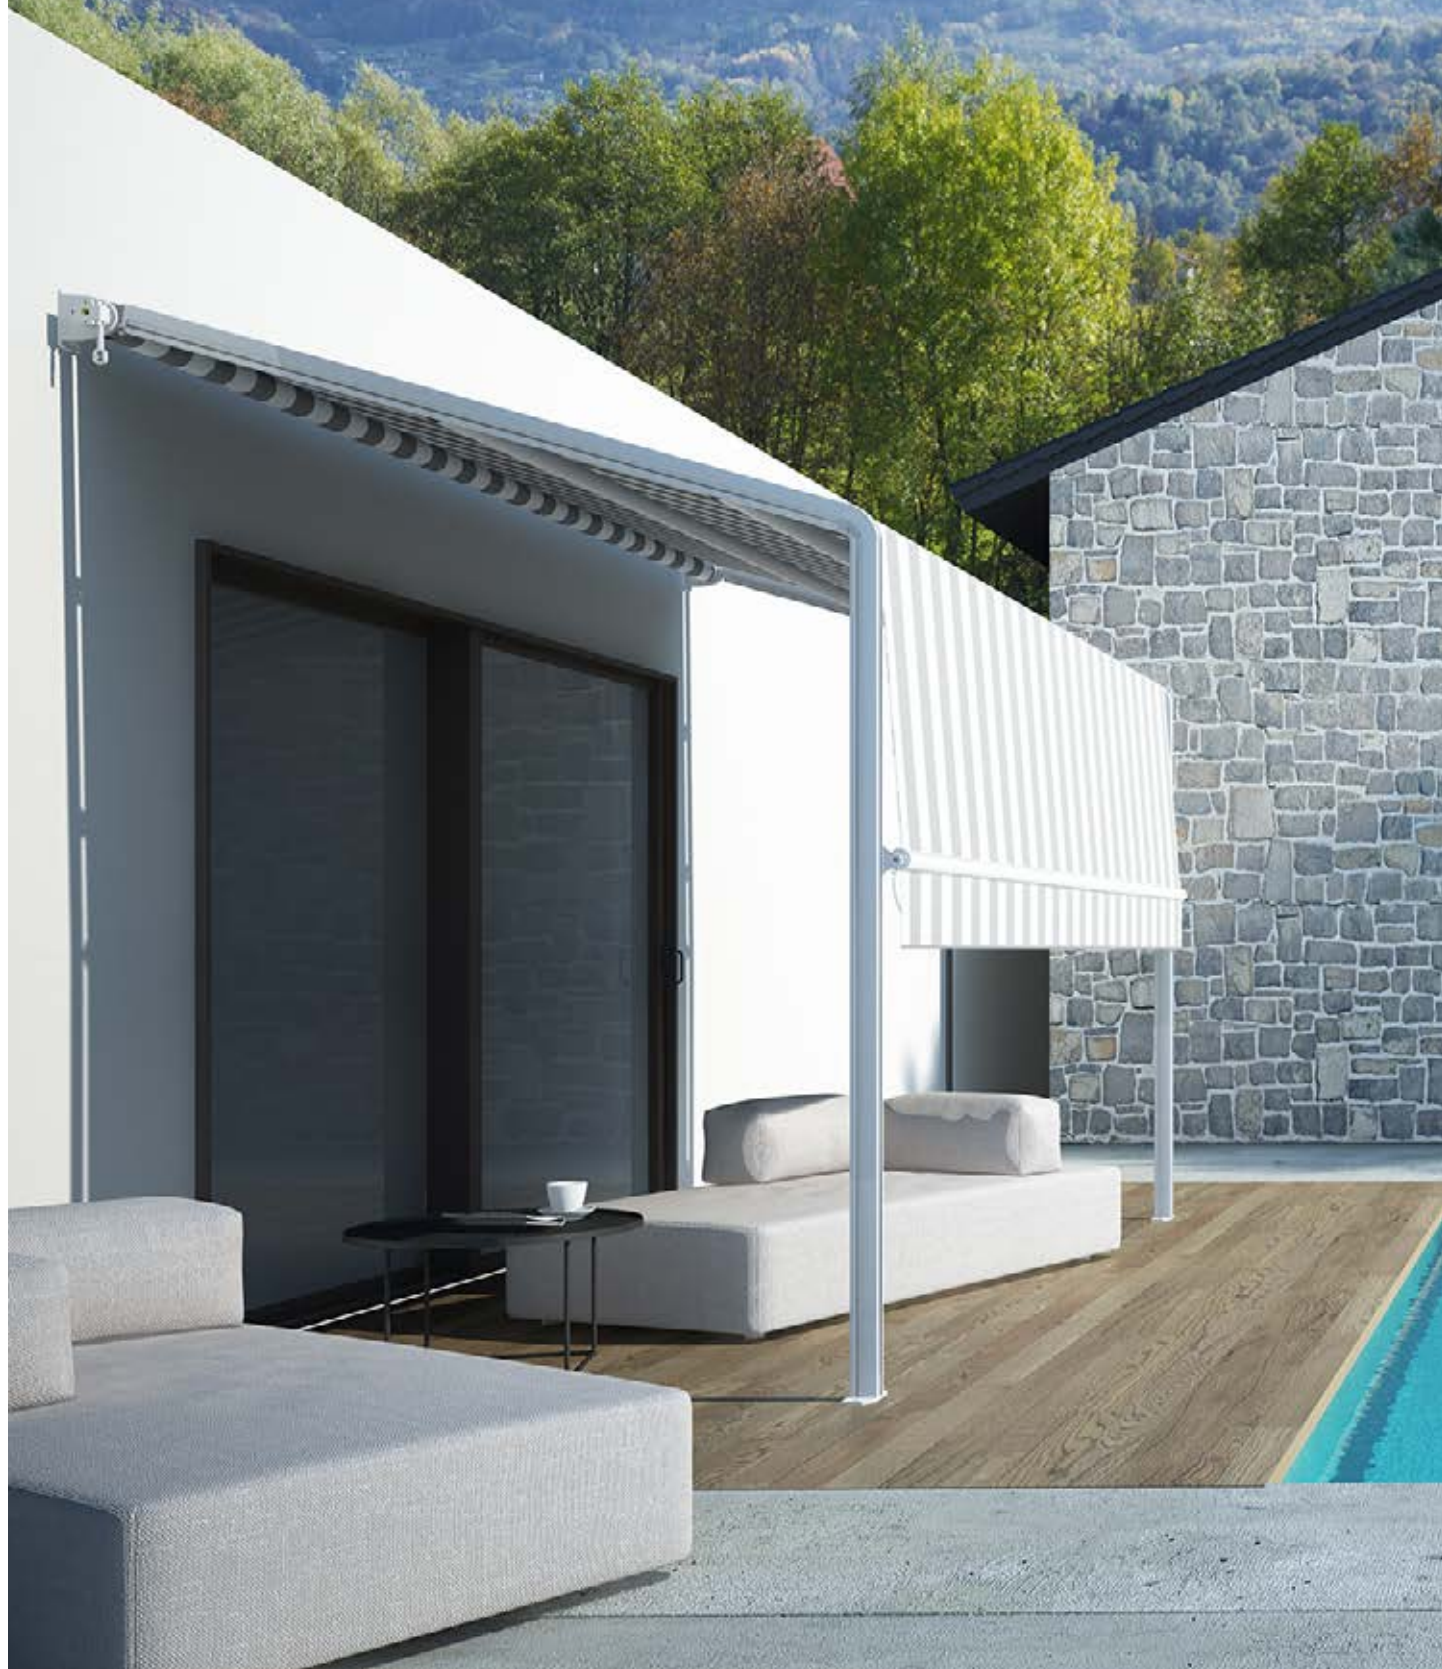

ELBA

TENDA A CAPANNO

ELBA

INFORMAZIONI

Tenda scorrevole su guide laterali adatta per la copertura di piccole superfici. Struttura in alluminio laccata bianco RAL 9010, grigio RAL 7035, avorio RAL 1013 o verniciato bronzo. Comando ad argano di serie a dx. Montanti di serie H 200 cm. Tessuto predisposto fino a pavimento. Mantovana di serie O.

INDICAZIONI

- Al momento dell'ordine **specificare sempre**
H attacco vano, eventuali muretti frontali e
H piantone davanti e attacco parete/soffitto.

Colori struttura

	Bianco RAL 9010 di serie
	Grigio RAL 7035 di serie
	Avorio RAL 1013 di serie
	Verniciato Bronzo di serie
	Altri colori + 20% sul prezzo di listino