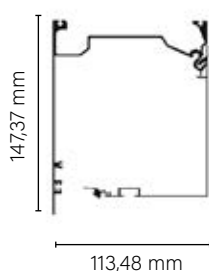

CASSONETTO

divisa in 2 (ispezionabile)