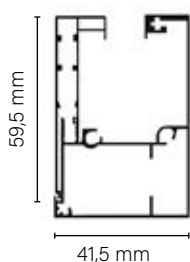

VERTICA ZIP

INFORMAZIONI

Struttura in alluminio preverniciato con aggancio rapido al cassonetto, guide con zip integrato e blocco automatico terminale.

INDICAZIONI

– Nell'avvolgere e svolgere teli in **Vinitex** montati su rullo si potrebbero verificare formazioni di grinze e bolle, questo non è da considerare un difetto di costruzione, ma da attribuire alla tipologia del tessuto stesso come si evidenzia nei campionari tessili.

– Per teli finestrati di serie **PVC Sunblock** nei colori Bianco, Grigio, Avorio, con minimo fascia 20 cm senza laterali. Per altri colori è consigliato **Preconstraint 502**, con minimo fasce da 30 cm. Finestrature Vinitex+Cristal, con minimo fasce da 30 cm.

Colori struttura

Bianco RAL 9010 di serie

Grigio RAL 7035 di serie

Avorio RAL 1013 di serie

Antracite di serie

Marrone RAL 8017 di serie

Altri colori + 20%
sul prezzo di listino

GUIDA

divisa in 2 (ispezionabile)